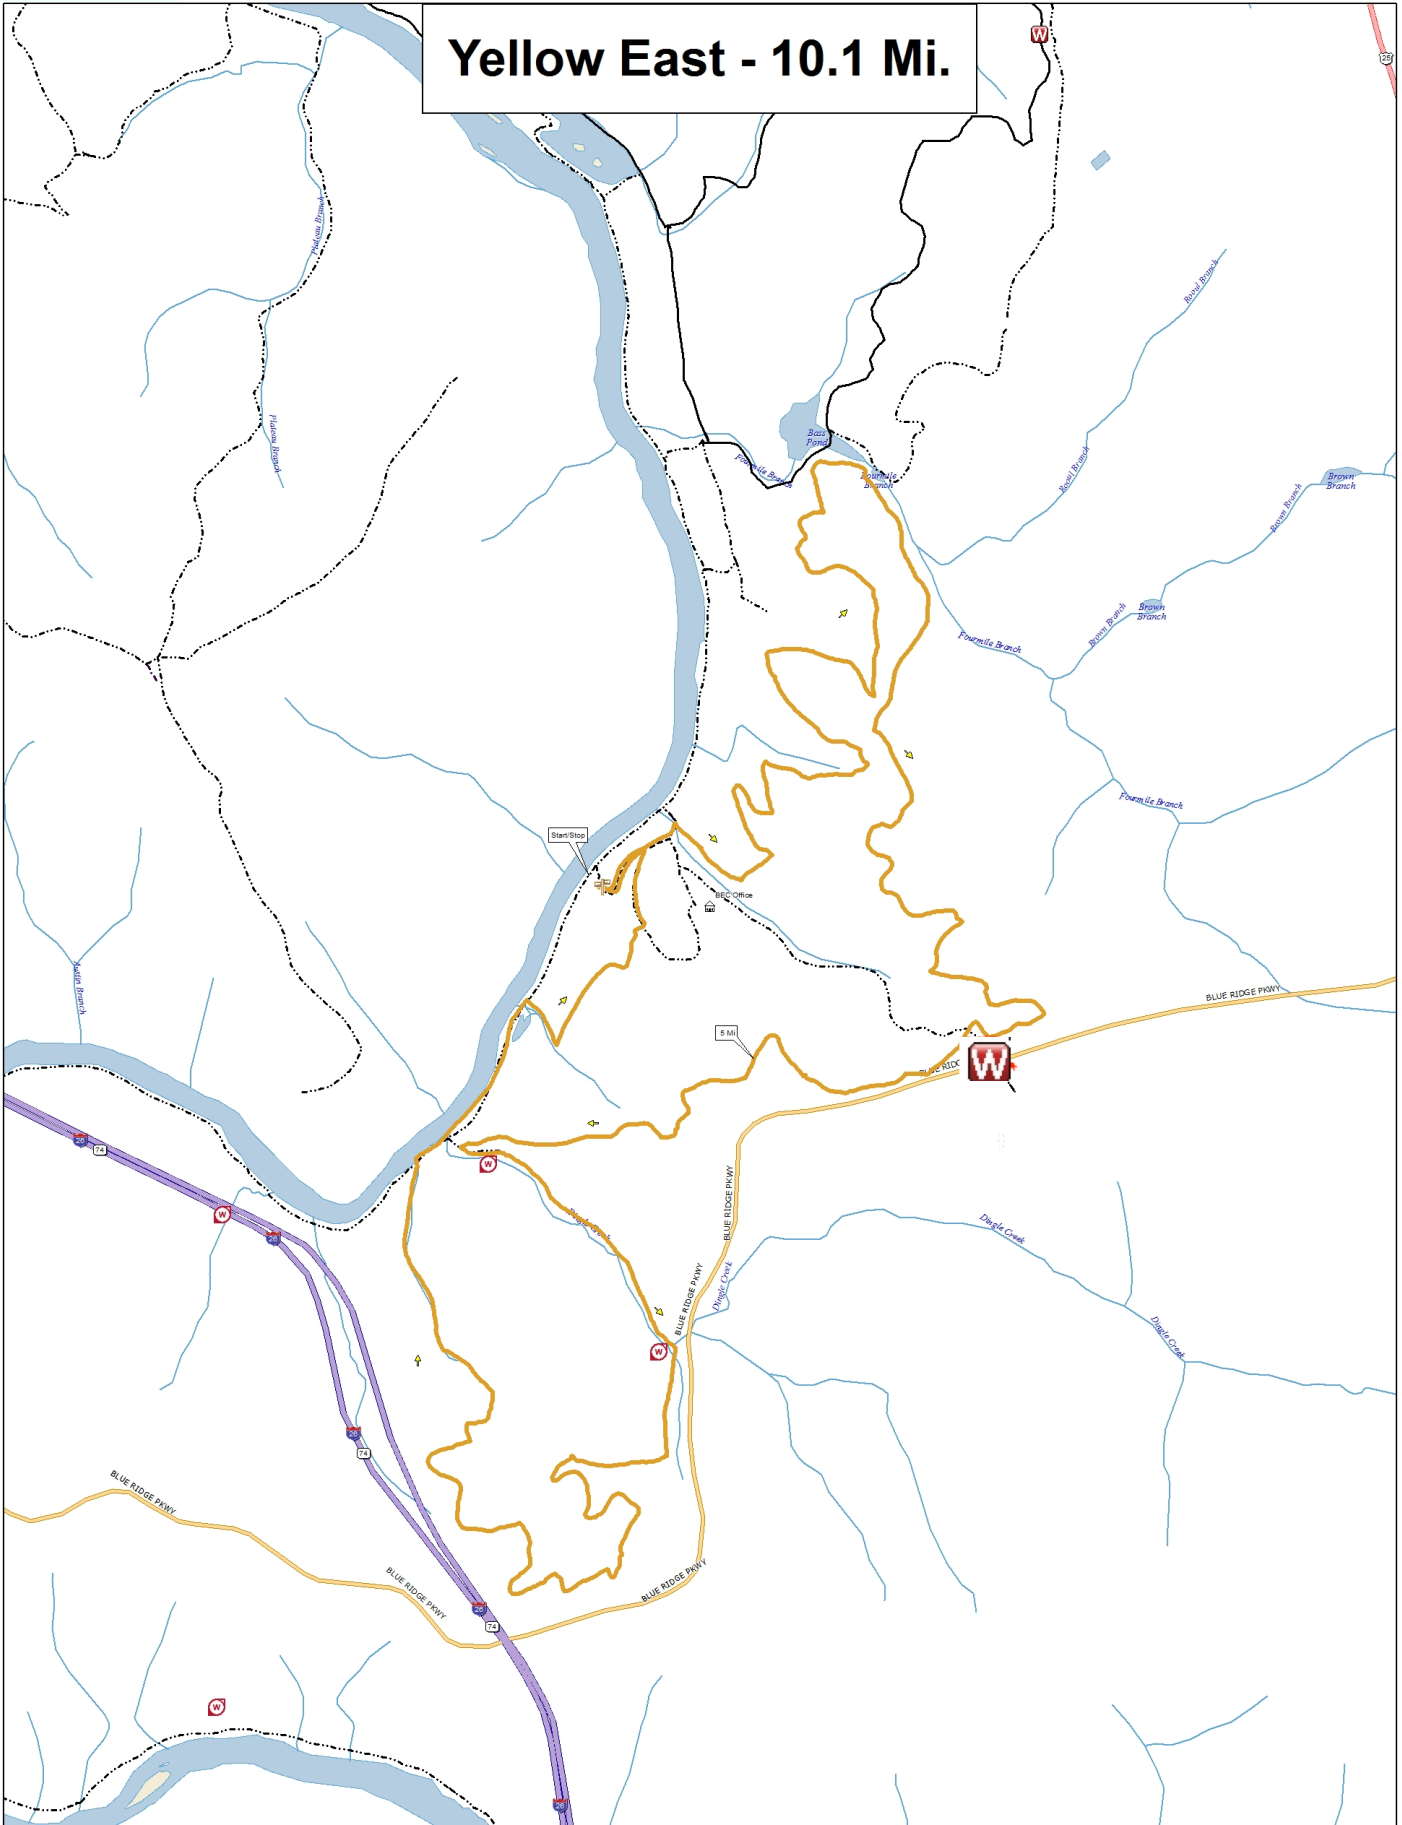

Yellow East - 10.1 Mi.

Data use subject to license.

© DeLorme. Topo North America™ 10.

www.delorme.com

Data Zoom 14-0